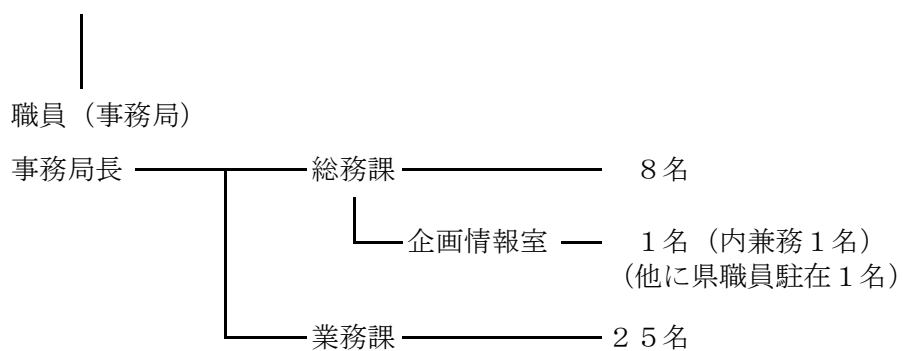

(2) 職制及び人員

事務局長	1名
課長	1名
室長	(1名)
調整主幹	1名
課長補佐	(1名)
調査研究専門員	3名
専門調査研究員	4名
主査	2名
主任調査研究員	6名
事務員	4名
調査員	11名
計	33名

(3) 組織

役員（理事会）

理事長（非常勤） — 専務理事（常勤）