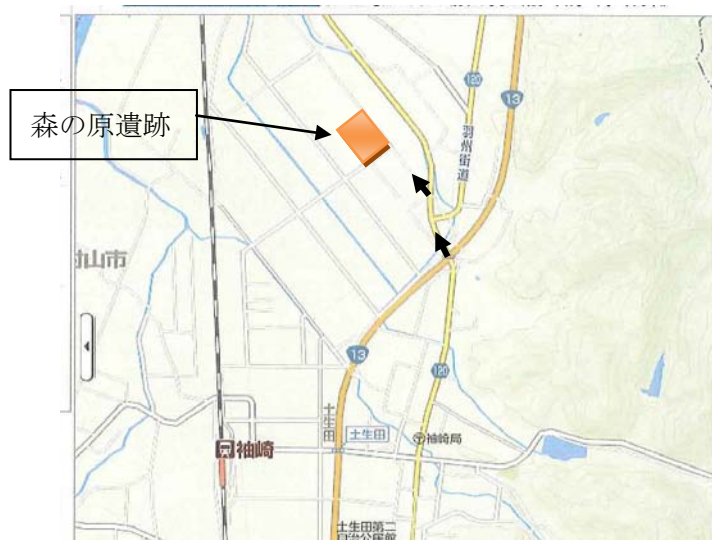

# 発掘調査説明会を行います

1. 調査遺跡 森の原遺跡
2. 日 時 平成23年9月25日(日) 午後2時00分～ 雨天決行(事務所内にて)  
森の原遺跡の発掘調査事務所にお集まりください。

## 4. 成 果

森の原遺跡では、平安時代や縄文時代のものと考えられる柱穴や土坑、井戸跡、竪穴状遺構が確認されました。古代の須恵器や土師器、縄文時代の土器や石器などの出土品が見つかっています。

5. お願い 車・自転車で来られる方は、係の者の誘導に従って駐車・駐輪してください。

連絡先 山形県埋蔵文化財センター  
森の原遺跡発掘調査事務所  
担当 高橋 敏 向田明夫  
電話 080-1668-6482